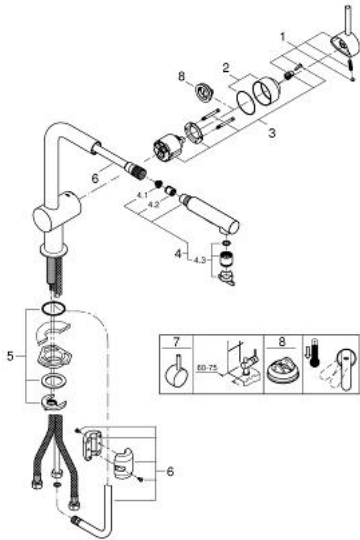

## 30 274 DC0 MINTA EINHAND-SPÜLTISCHBATTERIE, 1/2"

### PRODUKTBESCHREIBUNG

- Farbe: supersteel
- L-Auslauf
- Einlochmontage
- GROHE Long-Life Oberfläche
- GROHE SilkMove 46 mm Keramikkartusche
- herausziehbare Dual Spülbrause
- Umstellung: Laminarstrahl/SpeedClean Brausestrahl
- automatische Rückstellung auf Laminarstrahl
- Metallbrause
- variabel einstellbare Mengenbegrenzung
- schwenkbarer Rohrauslauf
- Schwenkbereich 360°
- Eigensicher gegen Rückfließen
- flexible Anschlussschläuche
- Schnell-Montage-System
- Maximaler Durchfluss (bei 3 bar): 9 l/min

### ERSATZTEILE, Oktober 2015 – jetzt

- 1: Hebel (Bestell-Nr. 46015DC0)
- 2: Kappe (Bestell-Nr. 46025DC0)
- 3: Kartusche (Bestell-Nr. 46048000)
- 4: Spülbrause (Bestell-Nr. 46926DC0)
- 4.1: Sieb (Bestell-Nr. 0676800M)
- 4.2: Rückflussverhinderer (Bestell-Nr. 08565000)
- 4.3: Strahlregler (Bestell-Nr. 48275000)
- 5: Gegenverschraubung (Bestell-Nr. 46345000)
- 6: Schlauch für Spültischbatterien mit herausziehbarer Dual Spülbrause oder Mousseauslauf (Bestell-Nr. 48293000)
- 7: Hebel (Bestell-Nr. 40684DC0)\*
- 8: Temperaturbegrenzer (Bestell-Nr. 46375000)\*