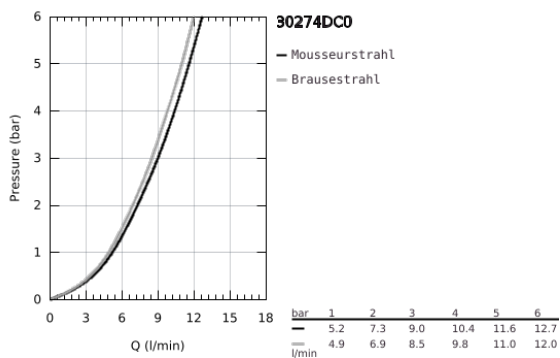

## 30 274 DC0 MINTA EINHAND-SPÜLTISCHBATTERIE, 1/2"

### PRODUKTBESCHREIBUNG

- Farbe: supersteel
- L-Auslauf
- Einlochmontage
- GROHE Long-Life Oberfläche
- GROHE SilkMove 46 mm Keramikkartusche
- herausziehbare Dual Spülbrause
- Umstellung: Laminarstrahl/SpeedClean Brausestrahl
- automatische Rückstellung auf Laminarstrahl
- Metallbrause
- variabel einstellbare Mengenbegrenzung
- schwenkbarer Rohrauslauf
- Schwenkbereich 360°
- Eigensicher gegen Rückfließen
- flexible Anschlussschläuche
- Schnell-Montage-System
- Maximaler Durchfluss (bei 3 bar): 9 l/min