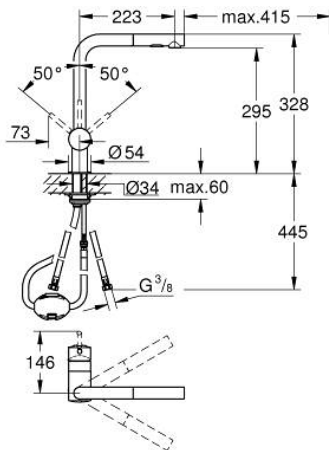

## 30 274 DC0 MINTA EINHAND-SPÜLTISCHBATTERIE, 1/2"

### PRODUKTBESCHREIBUNG

- Farbe: supersteel
- L-Auslauf
- Einlochmontage
- GROHE Long-Life Oberfläche
- GROHE SilkMove 46 mm Keramikkartusche
- herausziehbare Dual Spülbrause
- Umstellung: Laminarstrahl/SpeedClean Brausestrahl
- automatische Rückstellung auf Laminarstrahl
- Metallbrause
- variabel einstellbare Mengenbegrenzung
- schwenkbarer Rohrauslauf
- Schwenkbereich 360°
- Eigensicher gegen Rückfließen
- flexible Anschlussschläuche
- Schnell-Montage-System
- Maximaler Durchfluss (bei 3 bar): 9 l/min

### ERSATZTEILE, Oktober 2015 – jetzt

- 1: Hebel (Bestell-Nr. 46015DC0)
- 2: Kappe (Bestell-Nr. 46025DC0)
- 3: Kartusche (Bestell-Nr. 46048000)
- 4: Spülbrause (Bestell-Nr. 46926DC0)
- 4.1: Sieb (Bestell-Nr. 0676800M)
- 4.2: Rückflussverhinderer (Bestell-Nr. 08565000)
- 4.3: Strahlregler (Bestell-Nr. 48275000)
- 5: Gegenverschraubung (Bestell-Nr. 46345000)
- 6: Schlauch für Spültischbatterien mit herausziehbarer Dual Spülbrause oder Mousseauslauf (Bestell-Nr. 48293000)
- 7: Hebel (Bestell-Nr. 40684DC0)\*
- 8: Temperaturbegrenzer (Bestell-Nr. 46375000)\*